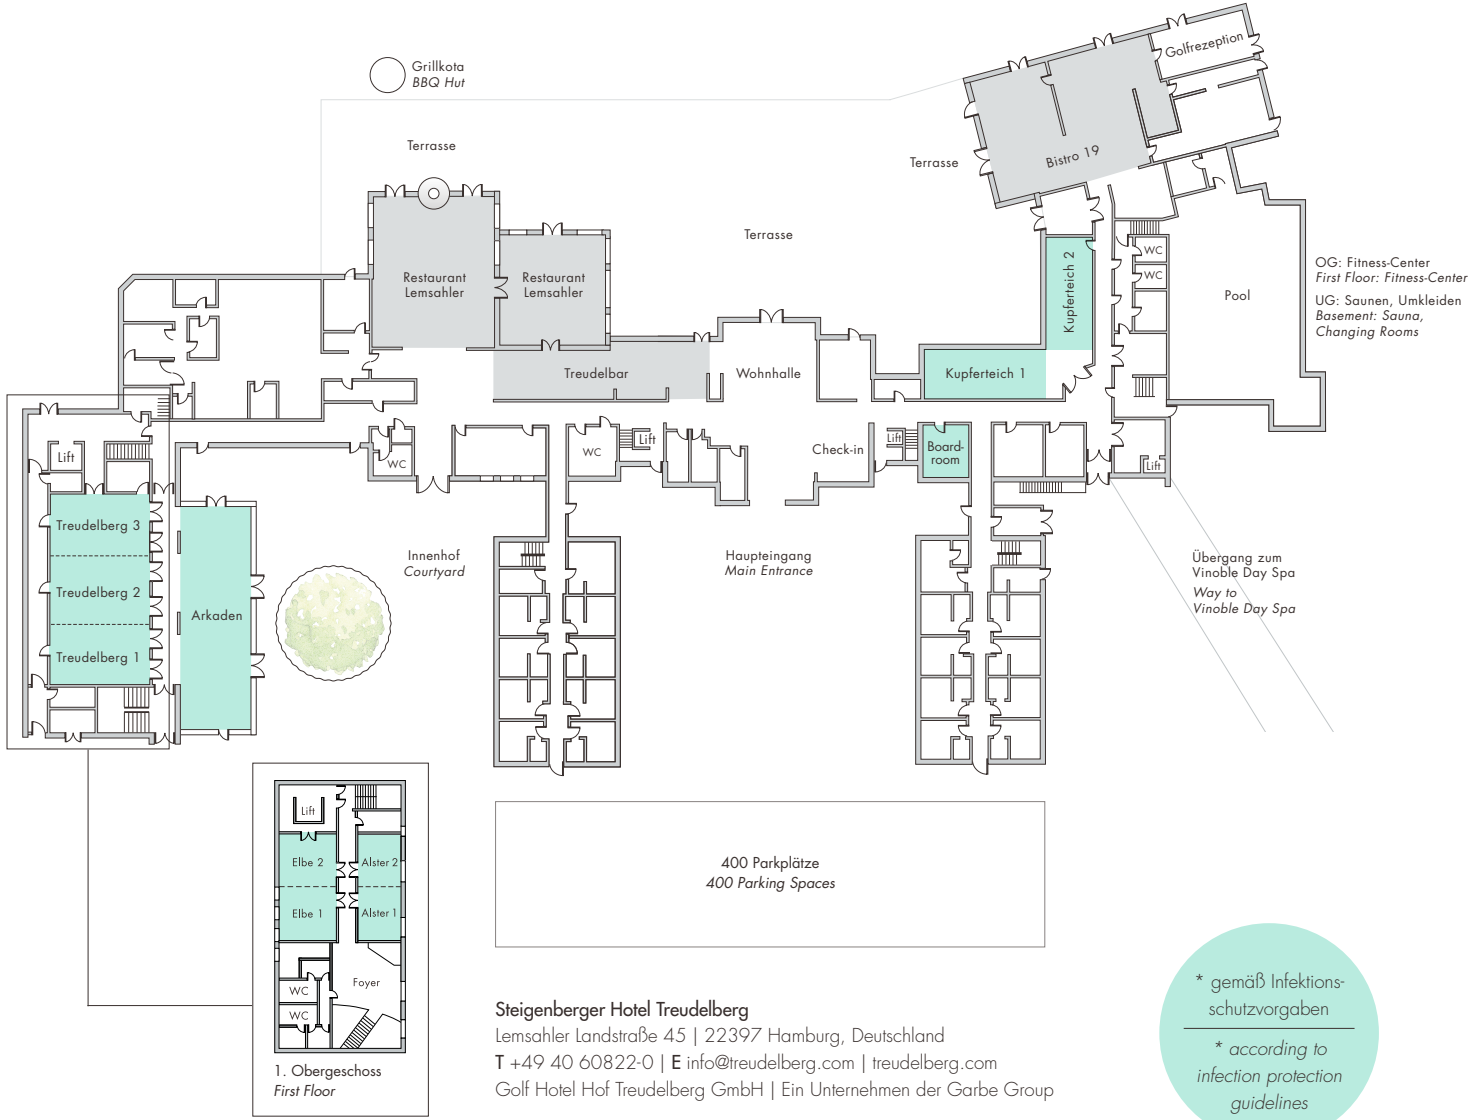

## HOTEL TREUDELBERG

HAMBURG

### VERANSTALTUNGSRÄUME – KAPAZITÄTEN\* CONFERENCE ROOMS – CAPACITIES\*

MEETING ROOM	Bestuhlung / Seating							
	Fläche /m <sup>2</sup> Size / sqm	Stuhlreihen Theatre	Parlament Classroom	U-Form i.+o. U-Shape i.+o.	U-Form o. U-Shape o.	Blockform Block	Tageslicht Daylight	PKW befahrbar Accessible by car
Treudenberg 1+2+3	252	48	36	27	17	x	indirekt indirect	✓
Treudenberg 1+2	168	32	24	20	14	x	indirekt indirect	✓
Treudenberg 1	84	16	12	20	11	x	indirekt indirect	✓
Elbe 1+2	131	28	22	24	17	10	✓	x
Elbe 1	56	12	10	10	17	4	✓	x
Elbe 2	75	17	15	14	10	4	✓	x
Alster 1+2	80	22	15	20	15	8	✓	x
Alster 1	40	10	7	x	7	4	✓	x
Alster 2	40	10	7	x	7	4	✓	x
Kupferteich 1	42	13	7	x	7	8	✓	x
Kupferteich 2	45	13	7	x	7	8	✓	x
Boardroom	30	x	x	x	x	4	✓	x